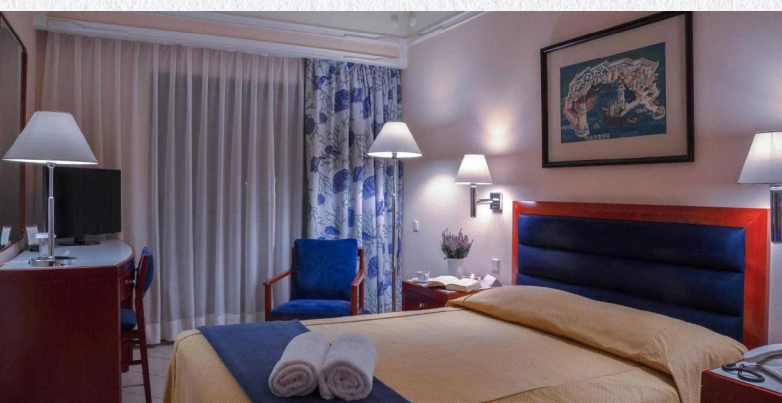

Μονόκλινο Δωμάτιο: 115,00 ευρώ με πρωινό

Δίκλινο Δωμάτιο: 140,00 ευρώ με πρωινό

Deluxe Δίκλινο για χρήση μονόκλινου: 165,00 ευρώ με πρωινό

Deluxe Δίκλινο: 190,00 ευρώ με πρωινό

Executive Park Suite: 300,00 ευρώ με πρωινό

3. IBISCUS HOTEL (4*)

Μονόκλινο Δωμάτιο: 50,00 ευρώ με πρωινό

Δίκλινο Δωμάτιο: 60,00 ευρώ με πρωινό

Πληροφορίες:

www.ibiscushotel.com | τ: 22410 24421 | e: res@ibiscushotel.com

4. LYDIA HOTEL (3*)

Μονόκλινο Δωμάτιο: 35,00 ευρώ με πρωινό