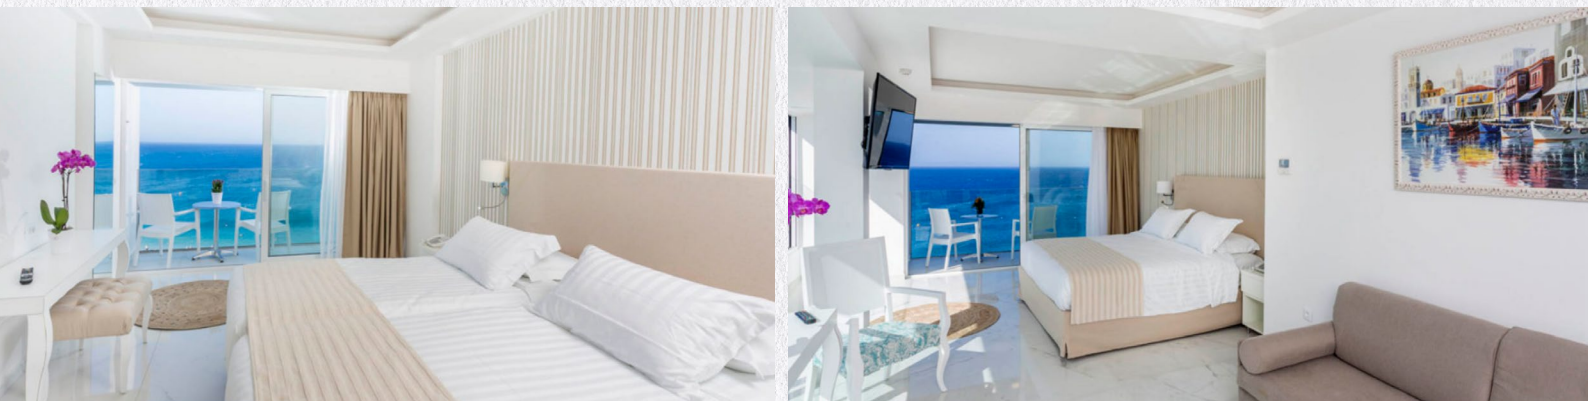

Μονόκλινο Δωμάτιο: 115,00 ευρώ με πρωινό

Δίκλινο Δωμάτιο: 140,00 ευρώ με πρωινό

Deluxe Δίκλινο για χρήση μονόκλινου: 165,00 ευρώ με πρωινό

Deluxe Δίκλινο: 190,00 ευρώ με πρωινό

Executive Park Suite: 300,00 ευρώ με πρωινό

3. IBISCUS HOTEL (4*)

Μονόκλινο Δωμάτιο: 50,00 ευρώ με πρωινό

Δίκλινο Δωμάτιο: 60,00 ευρώ με πρωινό

Πληροφορίες:

www.ibiscushotel.com | τ: 22410 24421 | e: res@ibiscushotel.com

4. LYDIA HOTEL (3*)

Μονόκλινο Δωμάτιο: 35,00 ευρώ με πρωινό